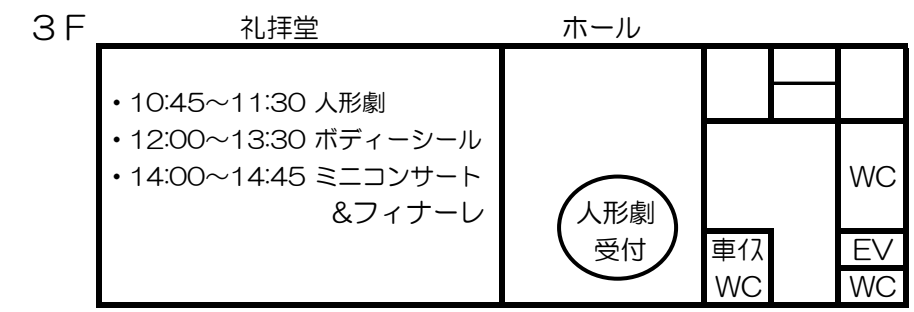

★鳴尾高校総合人間類型の生徒さんがボランティアで参加くださいます。

★人形劇 10:45~11:30 ♪人形劇サークル

★ボディール 12:00~13:30

★ミニコンサート&フィナーレ 14:00~14:45 ♪教会学校有志とコーラスサークル他

★雨天の場合は配置を変更することがありますのでご了承ください。